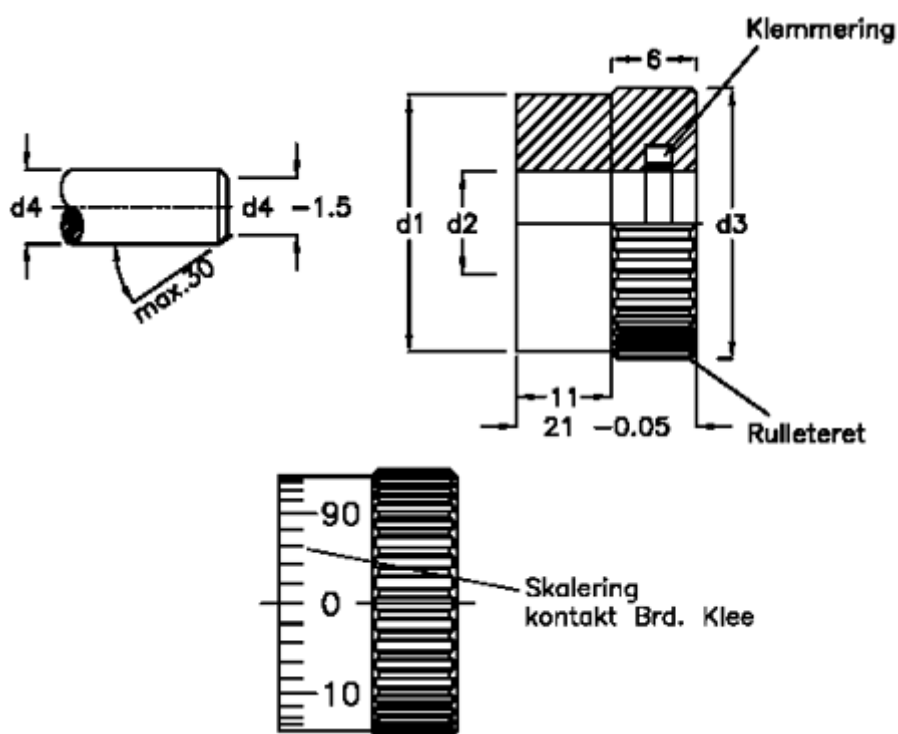

Data Sheet

Article number: 20626238AM
Description: E+G Skale ring
GN 164-60-B20-MCR

Measures

d1 = 60
d2 = 20
d3 = 61,4
d4 = 18/20